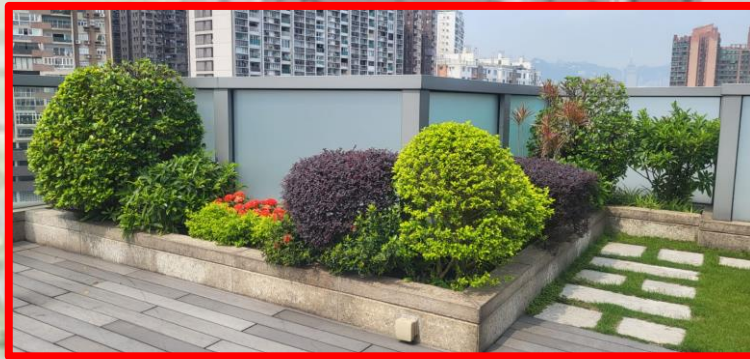

天台高空綠化

天台花園景致開揚，故園林佈局以小型灌木為主調，使業戶可遠眺維港景色，在繁華鬧市中欣賞大自然美景。鋪設草地，配合旁側之環保木板，彰顯綠化之氣息及大自然的美。

正門綠化牆

大堂入口設置綠化植物牆，以分隔鄰近樓齡較高之大廈，營造獨立之居住環境。花架更換部份植物，種植不同葉型、質感及顏色植物用顏色及亮色植物以吸引視線。