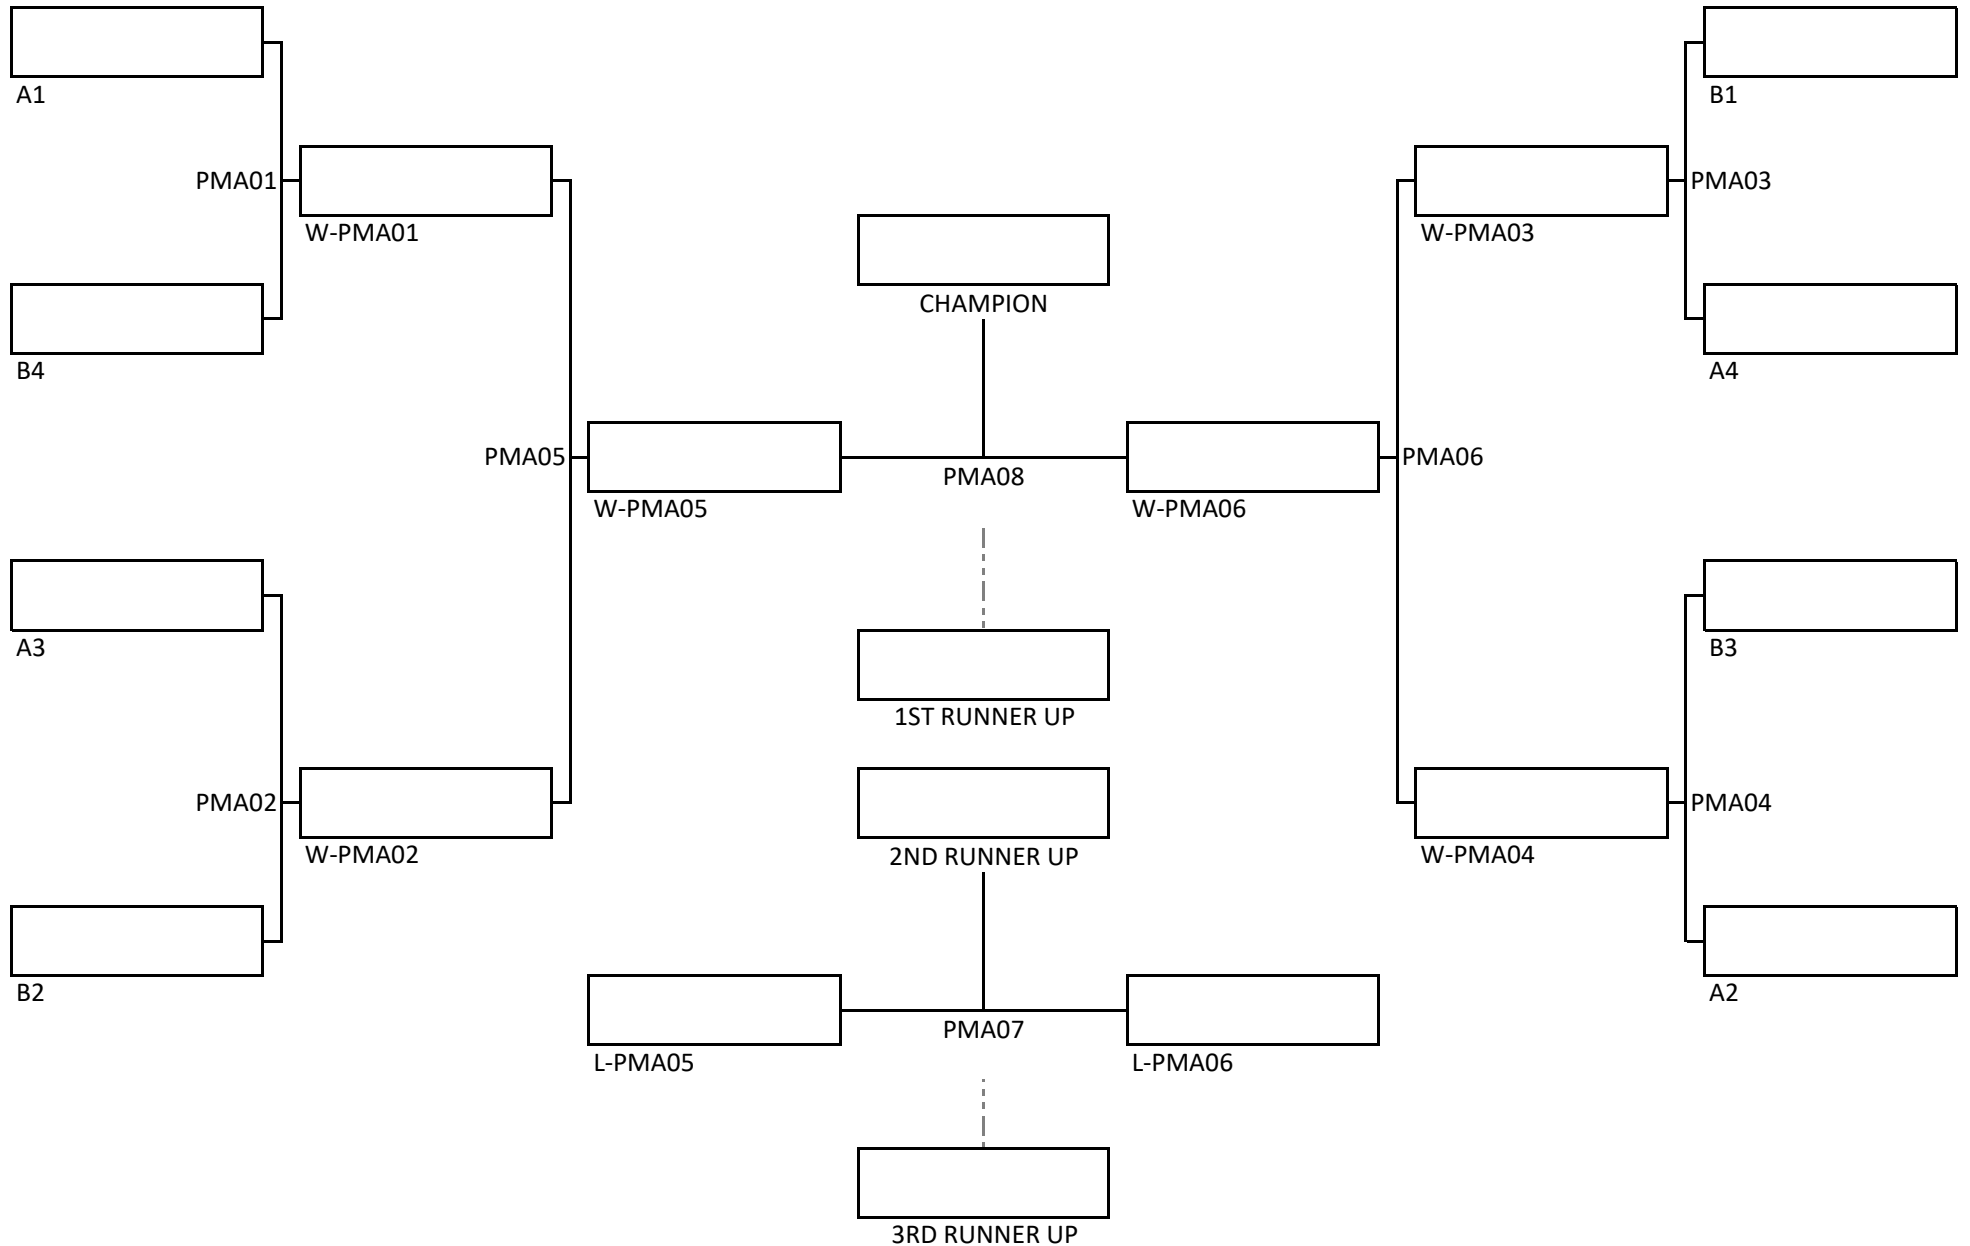

2025外展教練計劃 - 足毬比賽

小學男子高級組複賽(PMA)