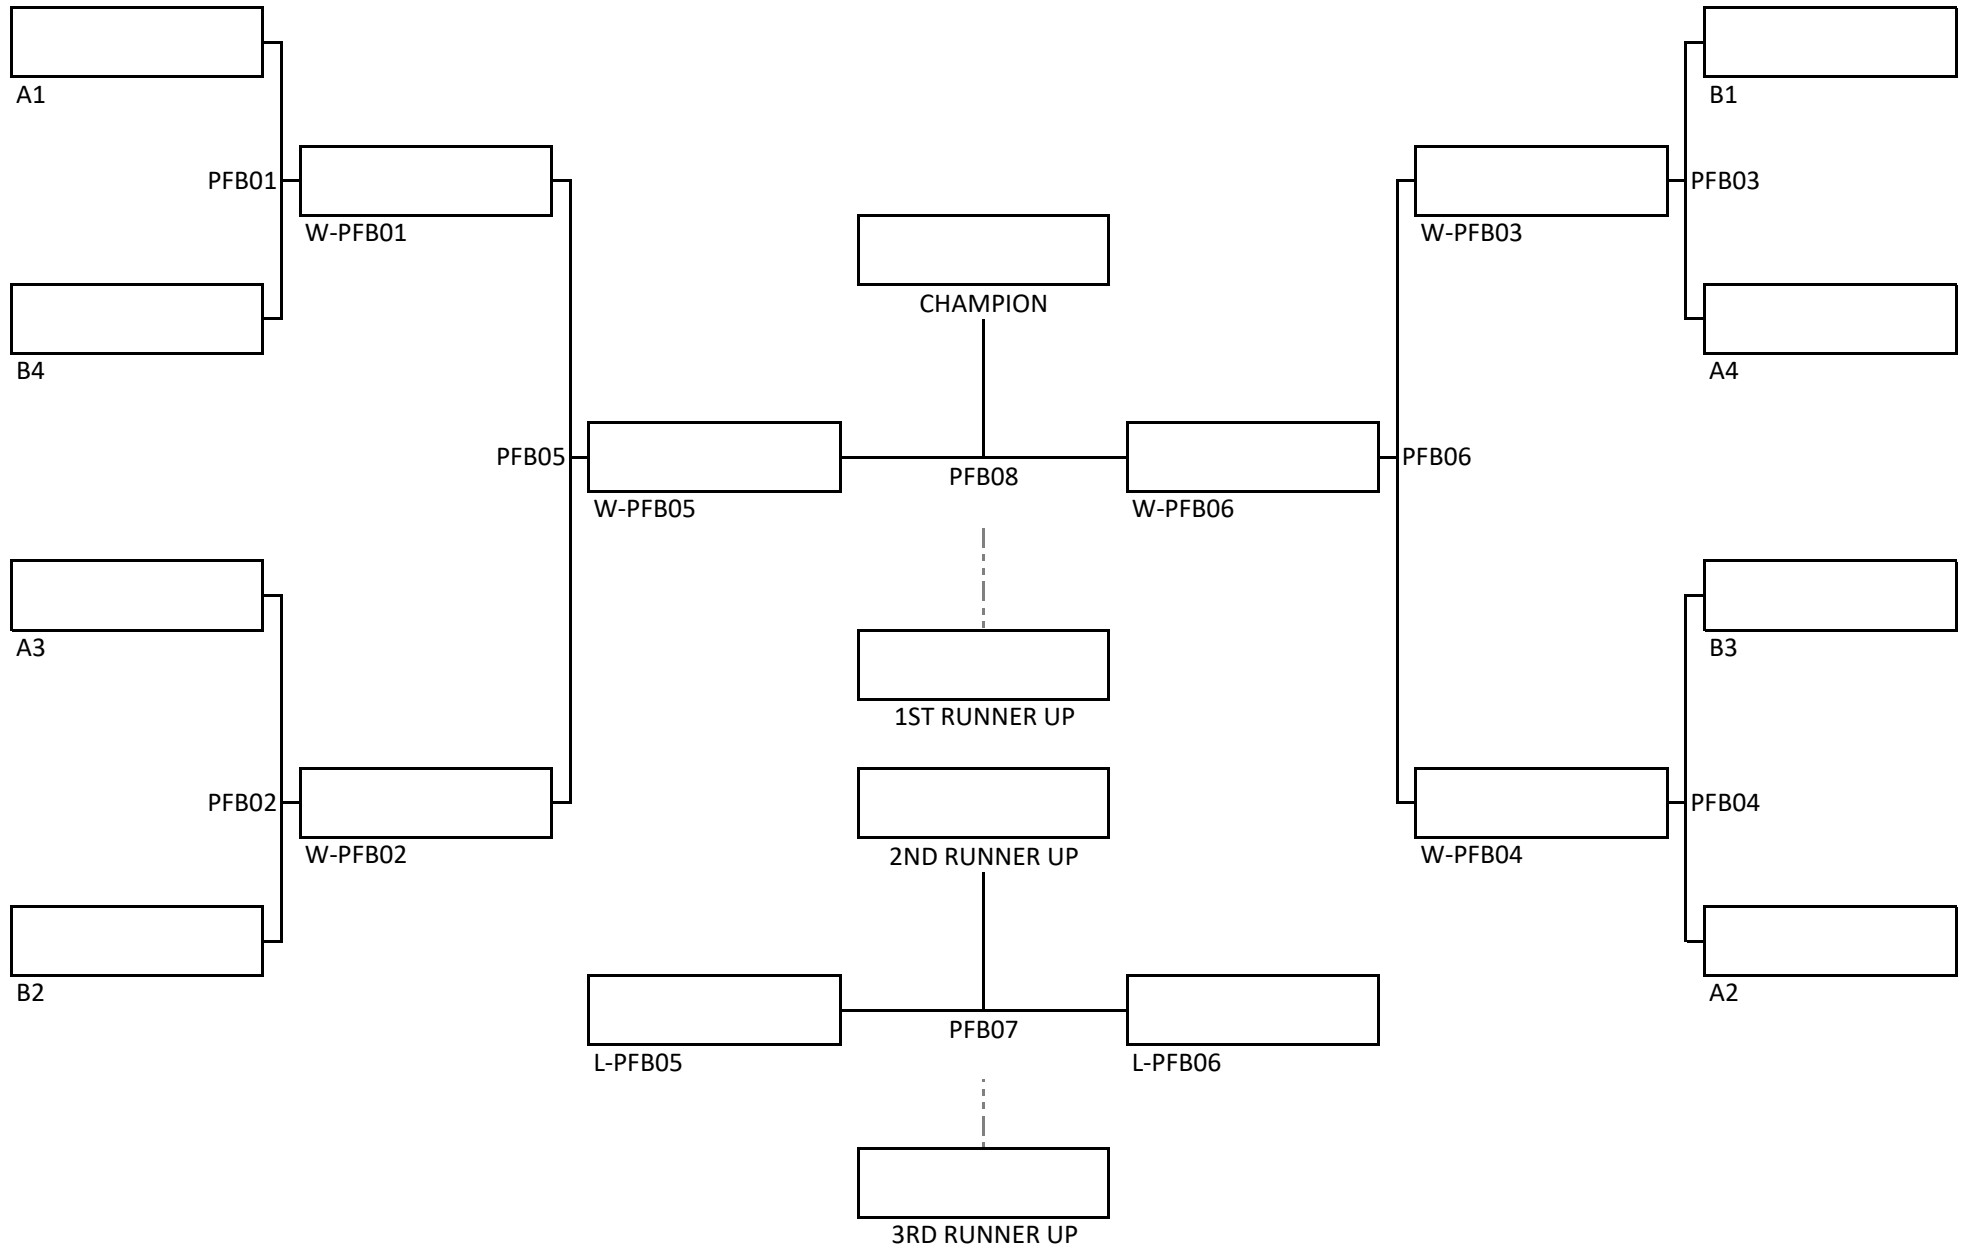

2025外展教練計劃 - 足毬比賽

小學女子初級組複賽(PFB)