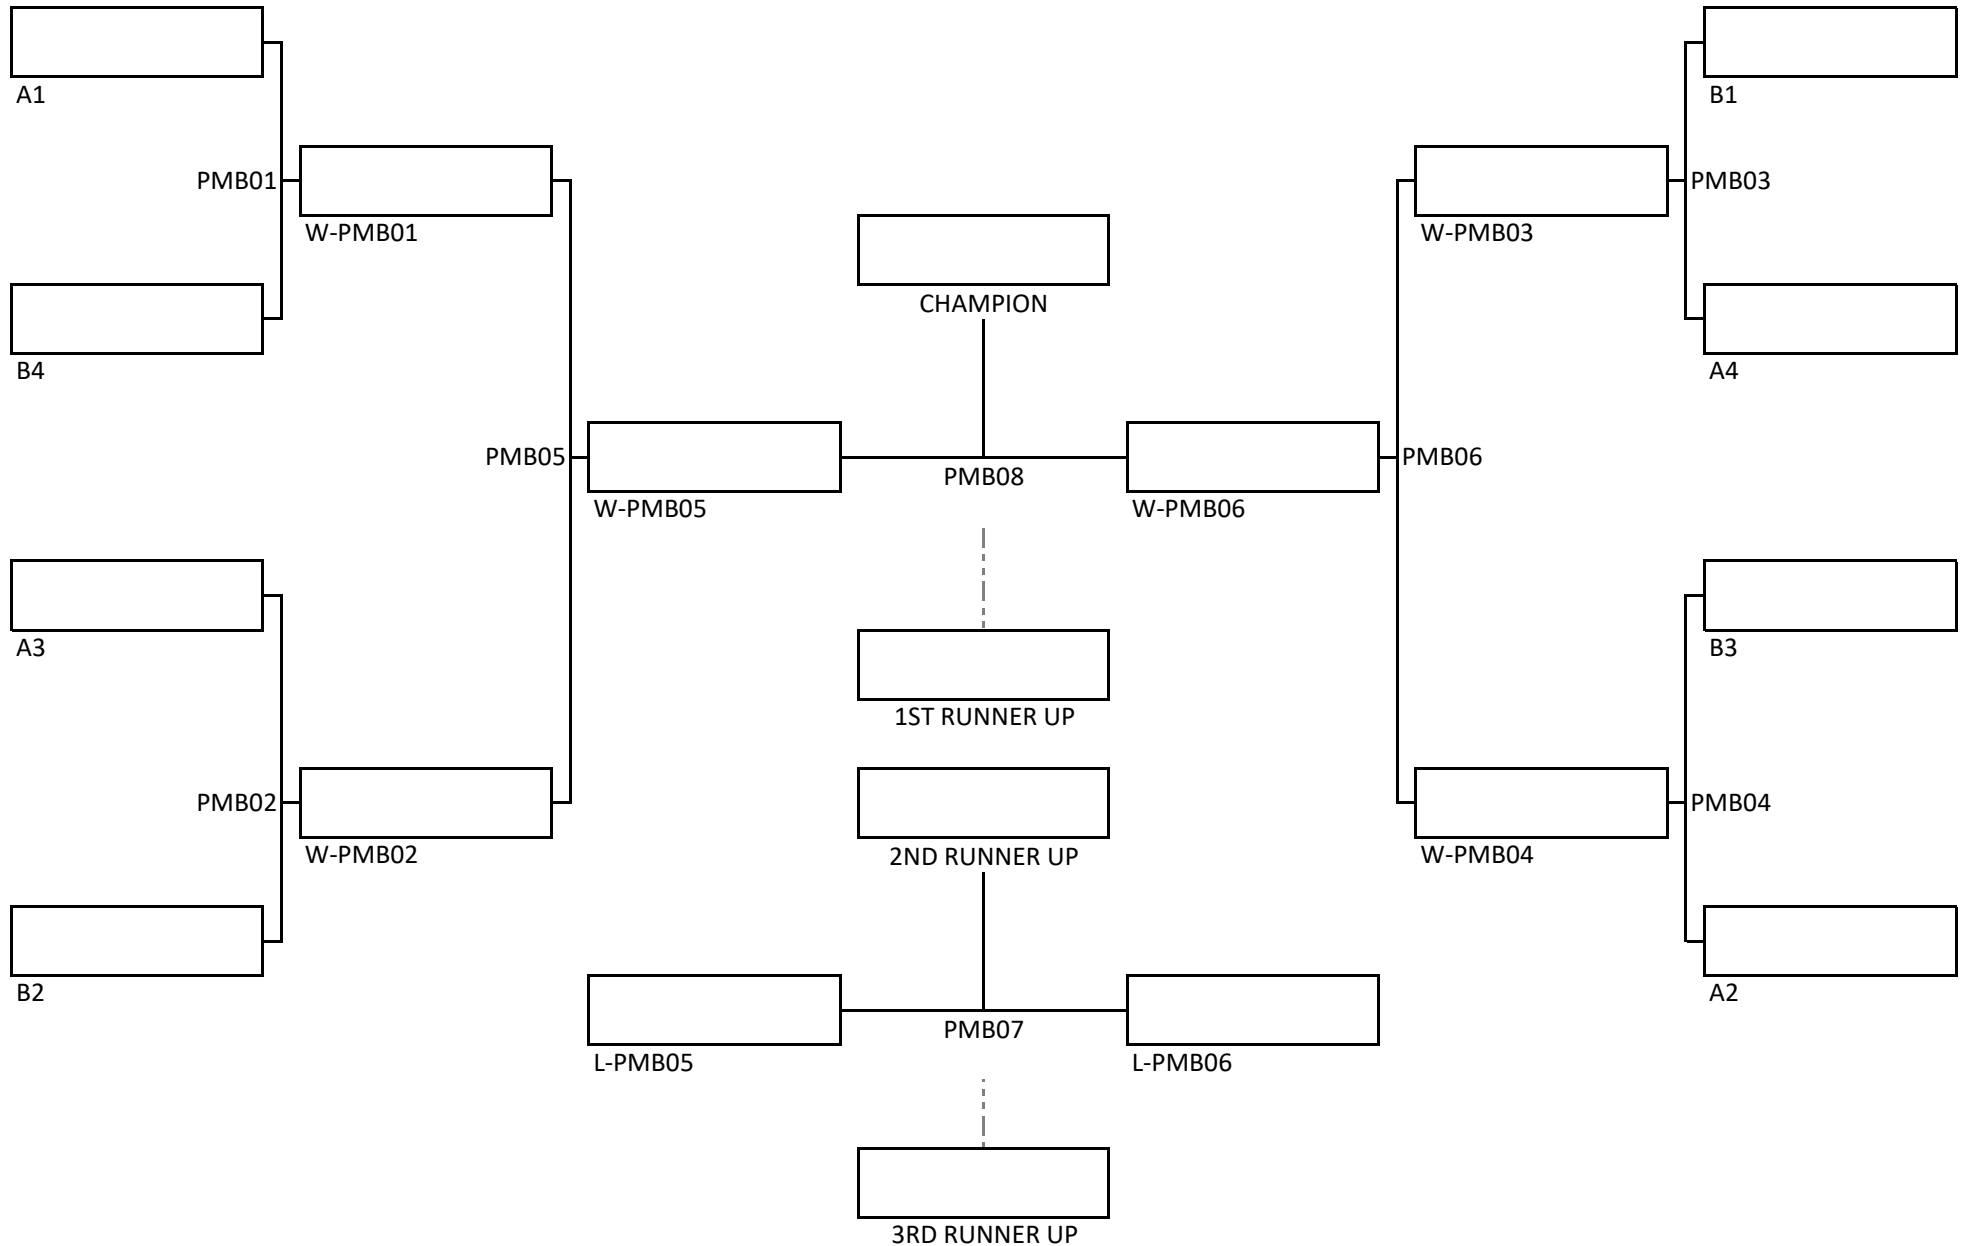

2025外展教練計劃 - 足毬比賽

小學男子初級組複賽(PMB)