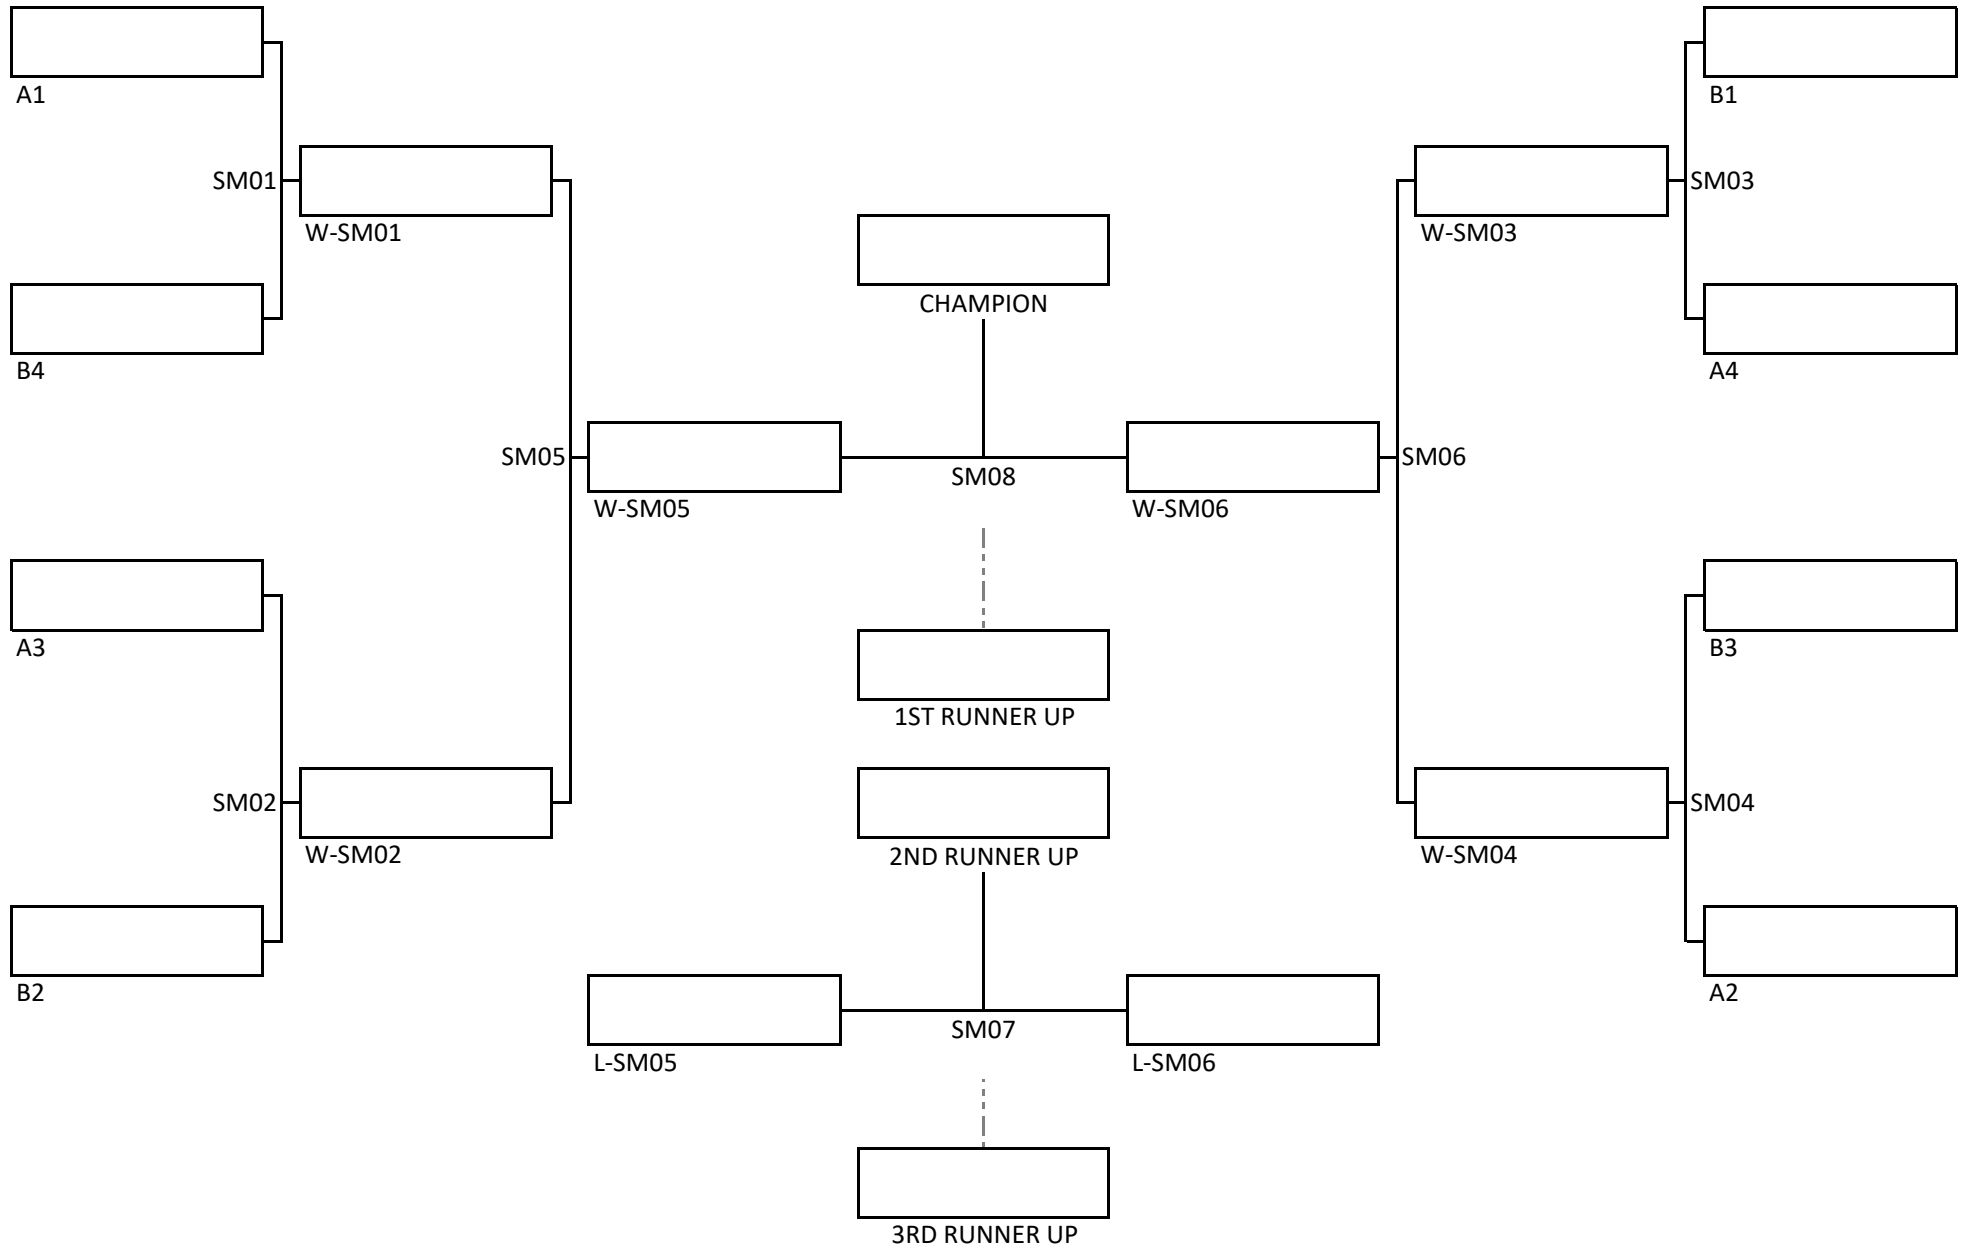

2025外展教練計劃 - 足毬比賽

中學男子組 (SM)