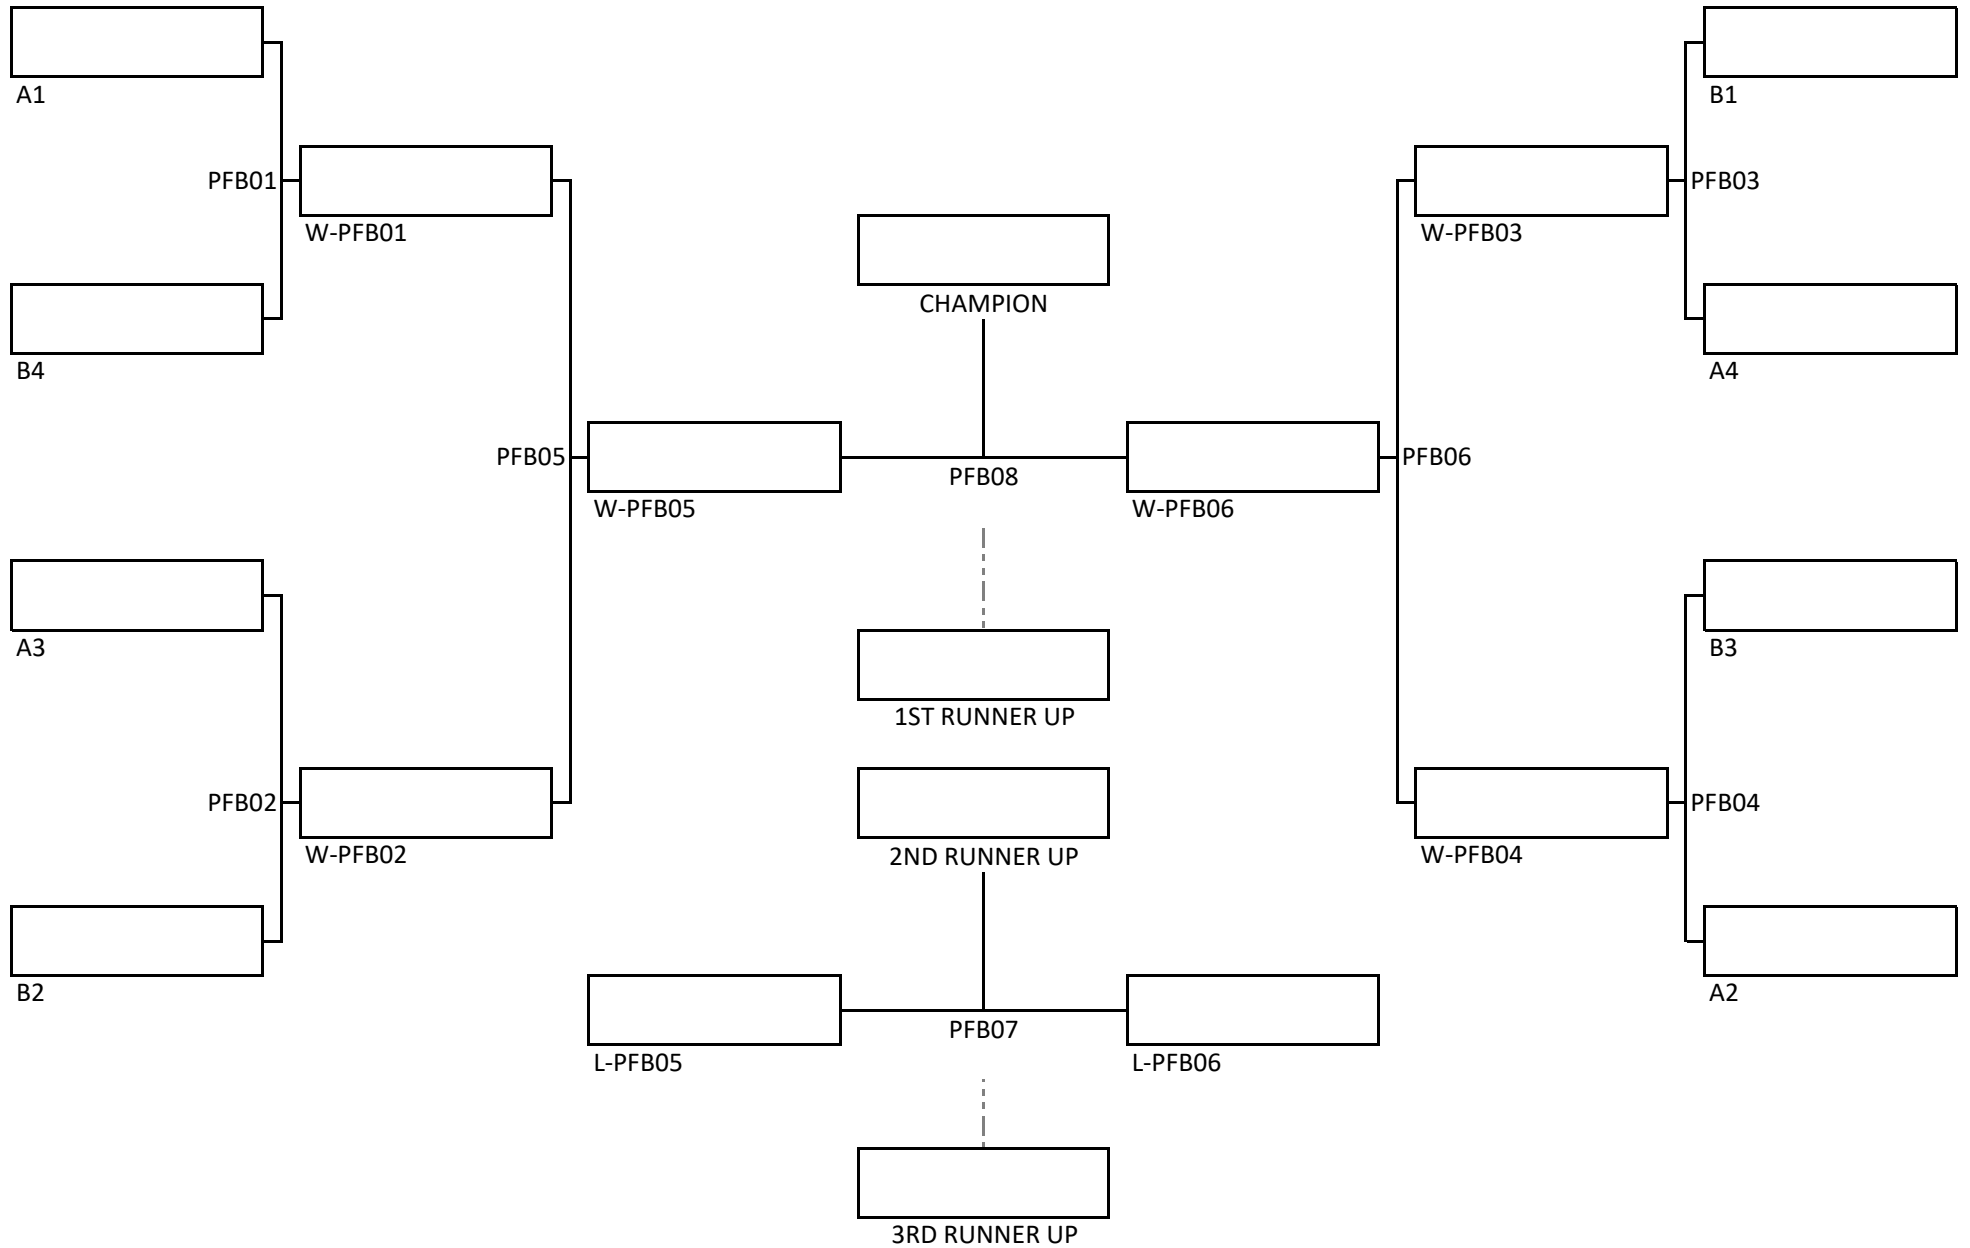

2025外展教練計劃 - 足毬比賽

小學女子高級組複賽(PFA)