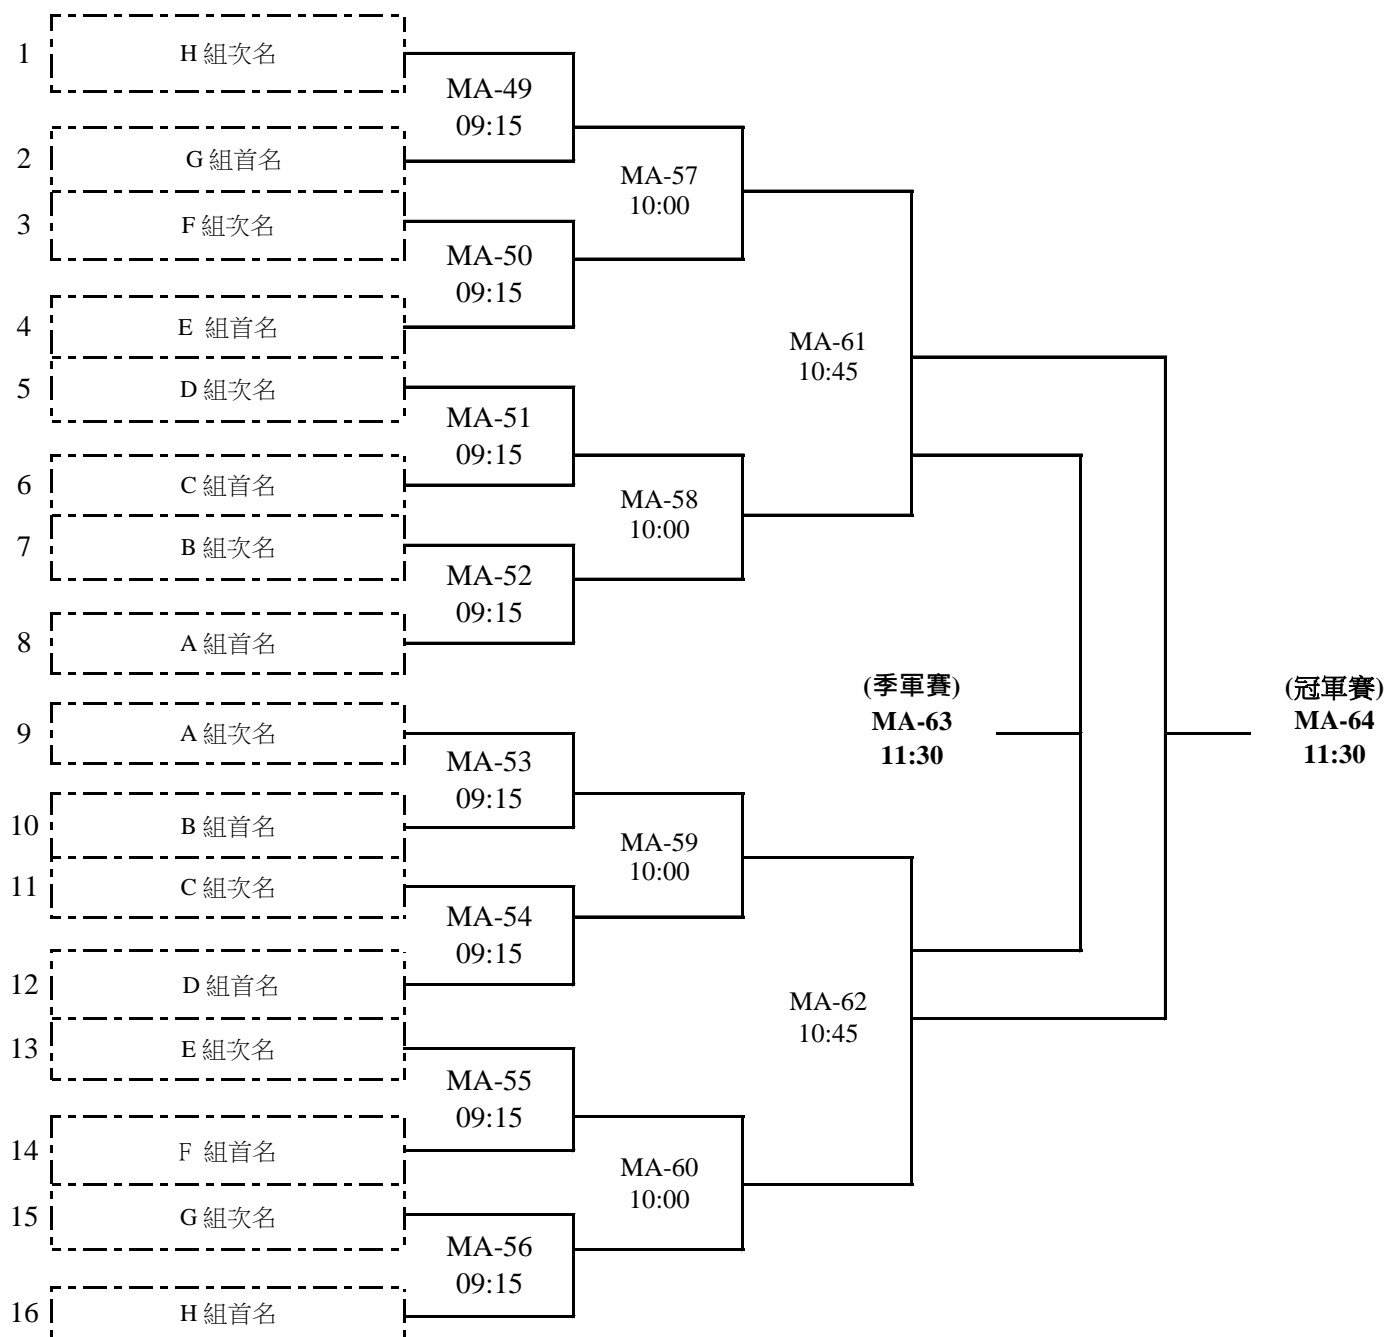

備註:

- 1) 初賽採小組單循環制，複賽至決賽採單淘汰制。小組首名及次名可出線參加複賽。
- 2) 所有賽事採31分1局直接得分制(不設加分)。
- 3) 大會有權按實際情況更改賽制。

學校體育推廣計劃2024/25  
簡易運動大賽 — 羽毛球比賽  
男子甲組

日期：2/3/2025(星期日)上午8時 - 下午4時

地點：保榮路體育館

備註:

- 1) 所有賽事採31分1局直接得分制(不設加分)。
- 2) 比賽時間前十五分鐘 到場報到及出席全部賽。
- 3) 實際比賽時間會因應情況作出調節，請參加者留意當日大會宣佈。