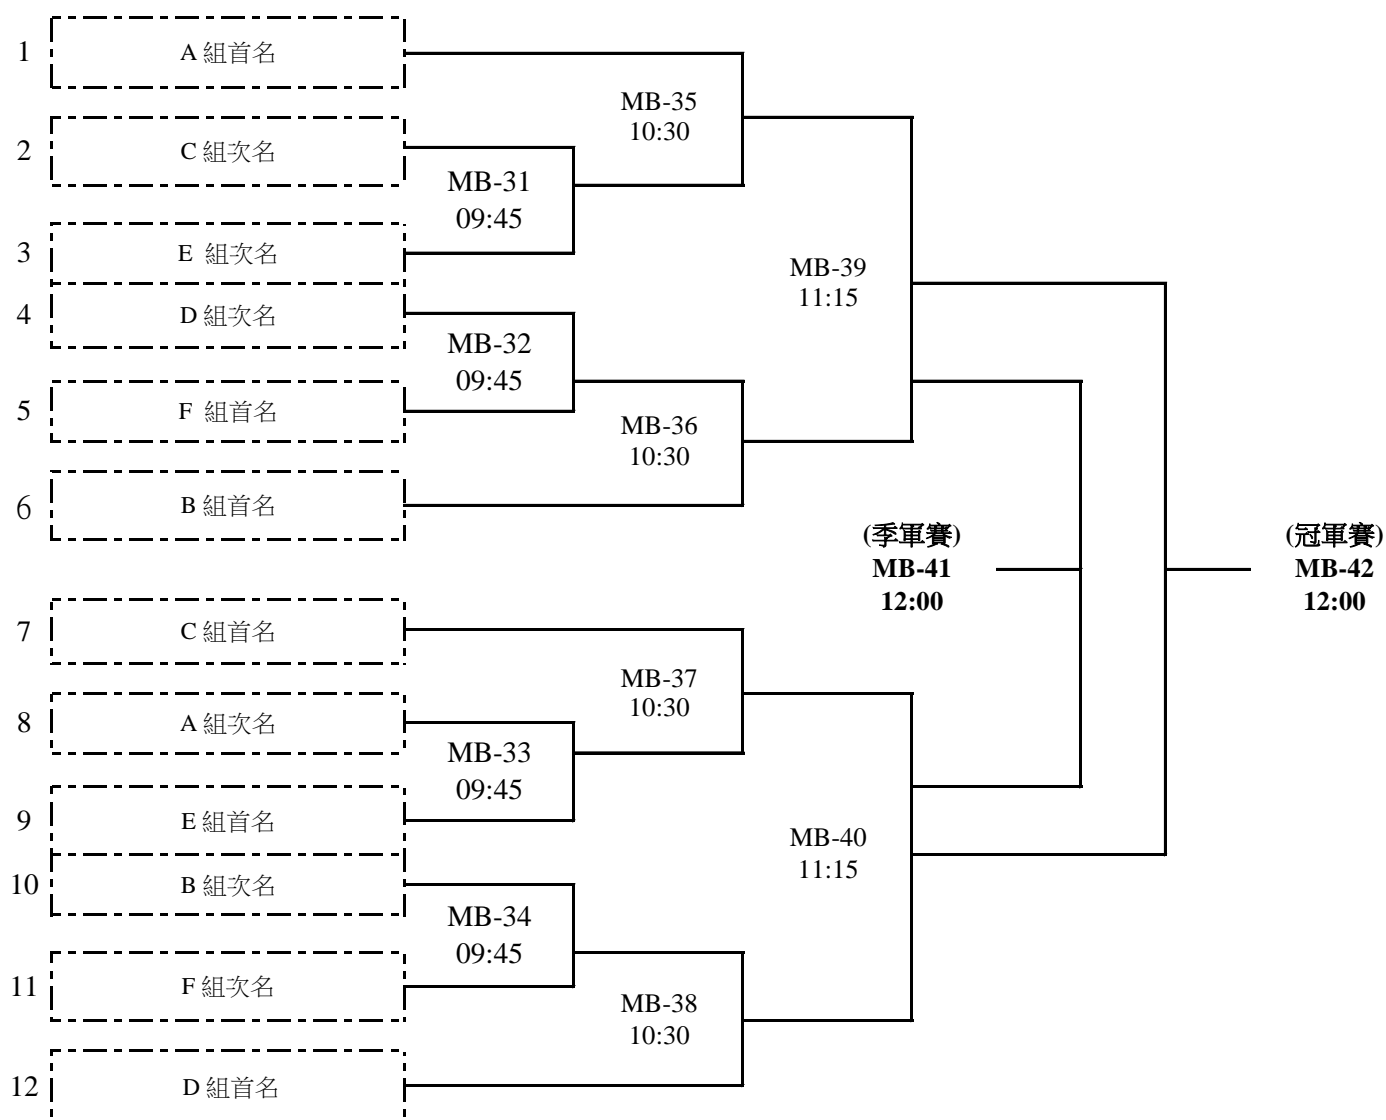

學校體育推廣計劃2024/25
簡易運動大賽 — 羽毛球比賽
男子乙組

日期：2/3/2025(星期日)上午8時 - 下午4時

地點：保榮路體育館

備註:

1) 所有賽事採31分1局直接得分制(不設加分)。
2) 比賽時間前十五分鐘 到場報到及出席全部賽。
3) 實際比賽時間會因應情況作出調節，請參加者留意當日大會宣佈。