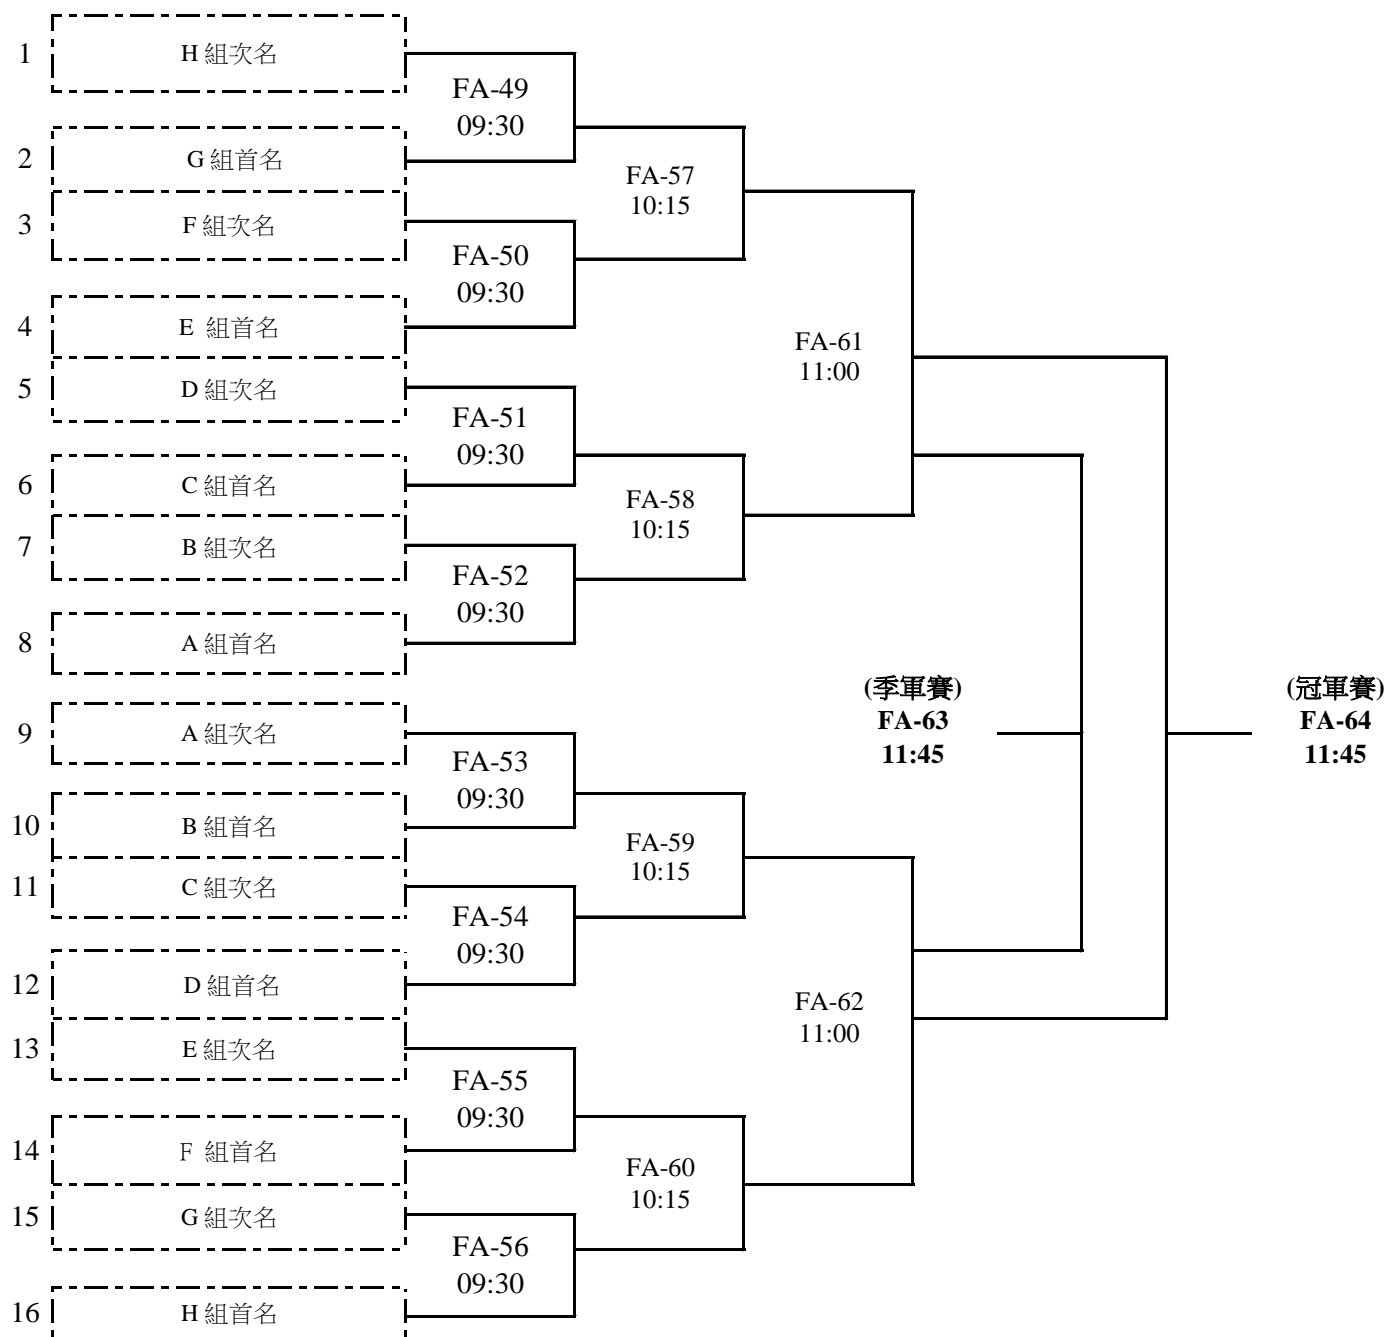

學校體育推廣計劃2024/25
簡易運動大賽 — 羽毛球比賽
女子甲組

日期：2/3/2025(星期日)上午8時 - 下午4時

地點：保榮路體育館

備註:

1) 所有賽事採31分1局直接得分制(不設加分)。
2) 比賽時間前十五分鐘 到場報到及出席全部賽。
3) 實際比賽時間會因應情況作出調節，請參加者留意當日大會宣佈。