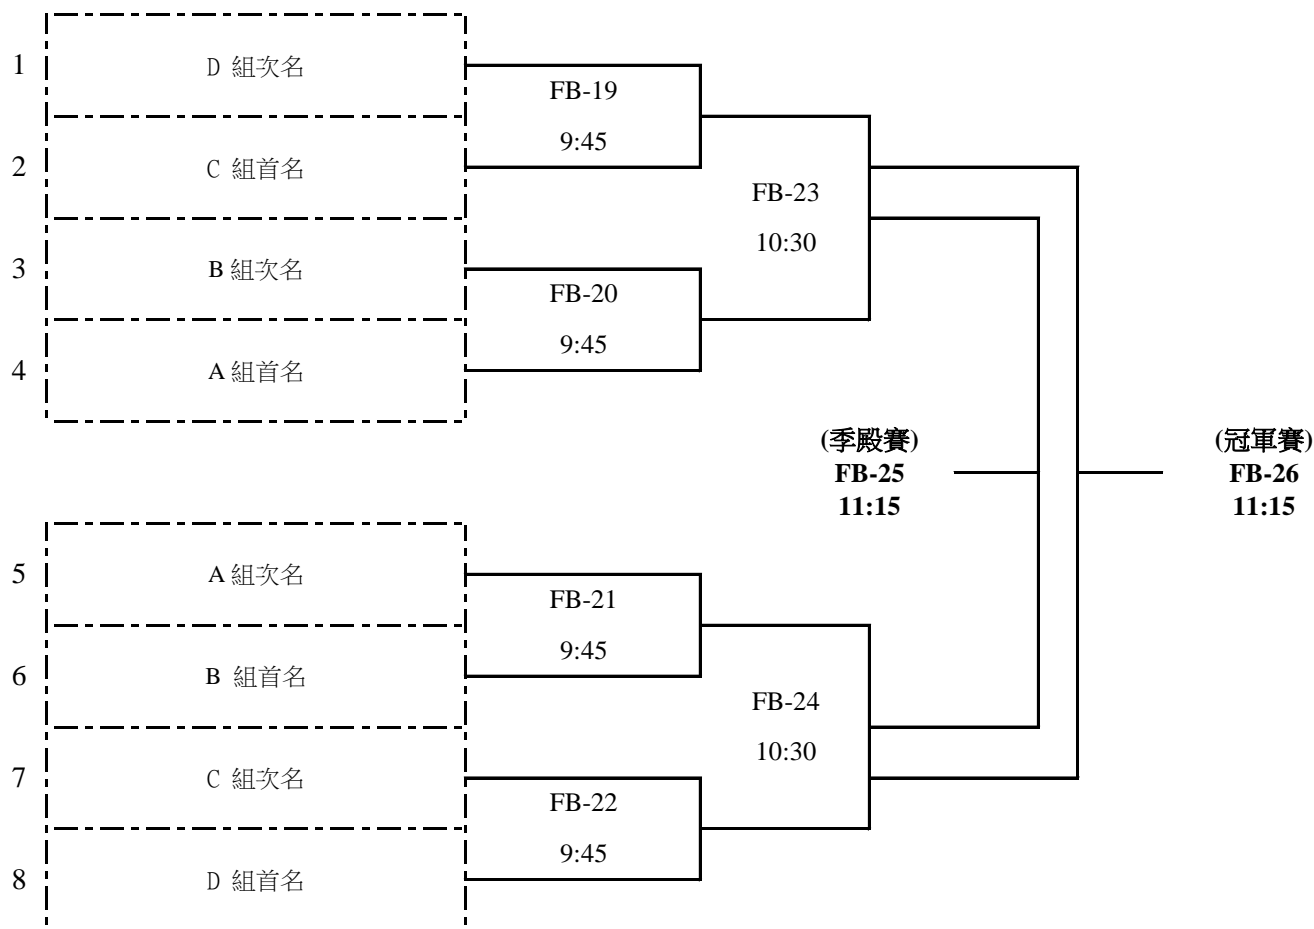

日期：2/3/2025(星期日)上午8時 - 下午4時

地點：保榮路體育館

備註:

- 1) 所有賽事採31分1局直接得分制(不設加分)。
- 2) 比賽時間前十五分鐘 到場報到及出席全部賽。
- 3) 實際比賽時間會因應情況作出調節，請參加者留意當日大會宣佈。

學校體育推廣計劃2024/25  
簡易運動大賽 — 羽毛球比賽  
女子乙組

日期：2/3/2025(星期日)上午8時 -下午4時

地點：保榮路體育館